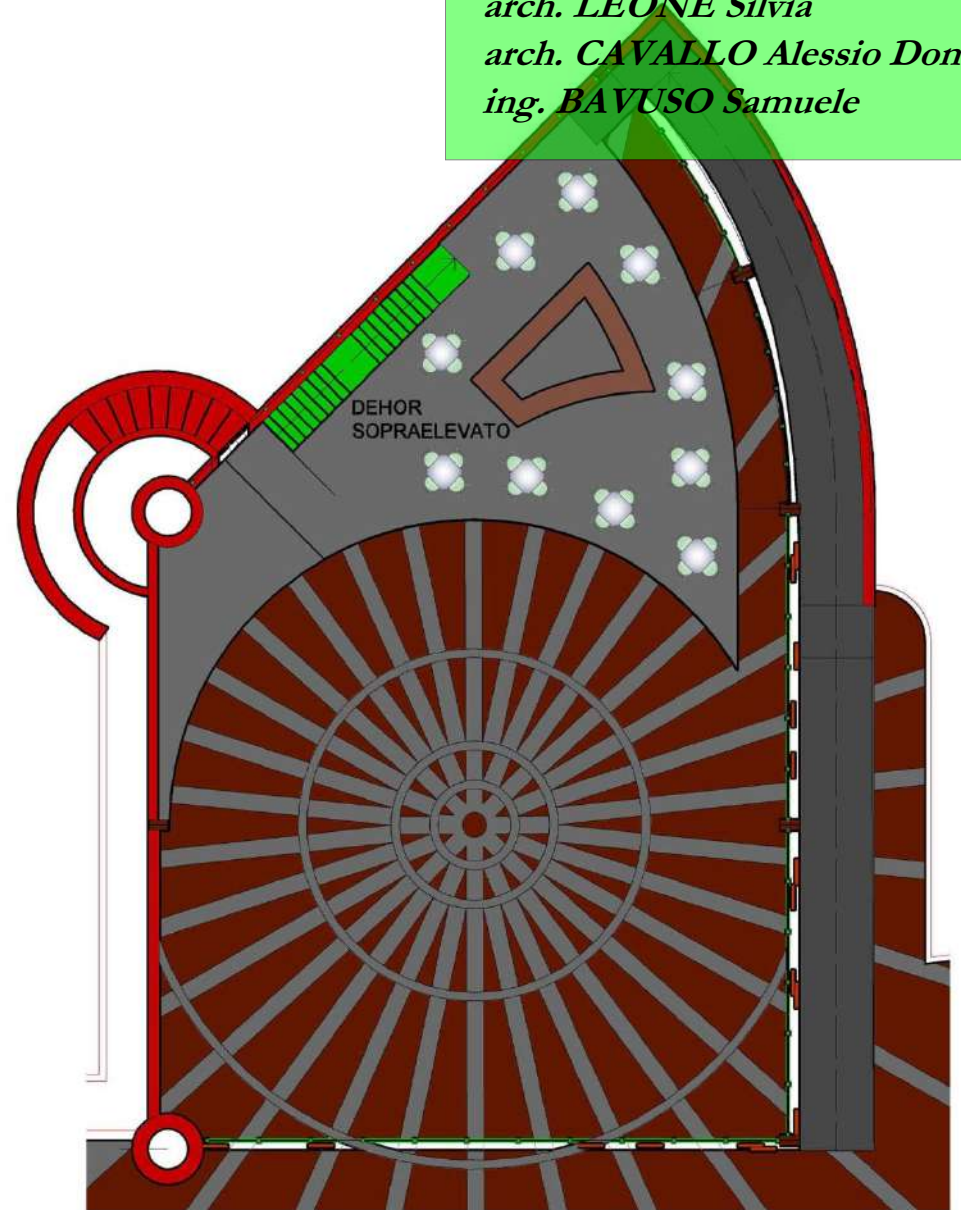

Riqualificazione area mercatale coperta

Corio (To)

Primo concorso a cui partecipano in gruppo associato l'ing. Bavuso, l'arch. Cavallo e l'arch. Silvia Leone.

Il progetto presentato si è classificato al 6° posto, bisogna però sottolineare che la distanza - in punti - dal podio sia inferiore all'unità.

Concorso di Idee

luglio 2012

arch. **LEONE Silvia**

arch. **CAVALLO Alessio Domenico**

ing. **BAVUSO Samuele**

ing.samuelebavuso@yahoo.it

Ing. Samuele Bavuso

Samuele Bavuso

PIANTA PIANO TERRENO

PIANTA PIANO PRIMO

arch. LEONE Silvia
arch. CAVALLO Alessio Domenico
ing. BAVUSO Samuele

ing.samuelebavuso@yahoo.it

Ing. Samuele Bavuso

Samuele Bavuso

prospetto nord-est

arch. LEONE Silvia
arch. CAVALLO Alessio Domenico
ing. BAVUSO Samuele