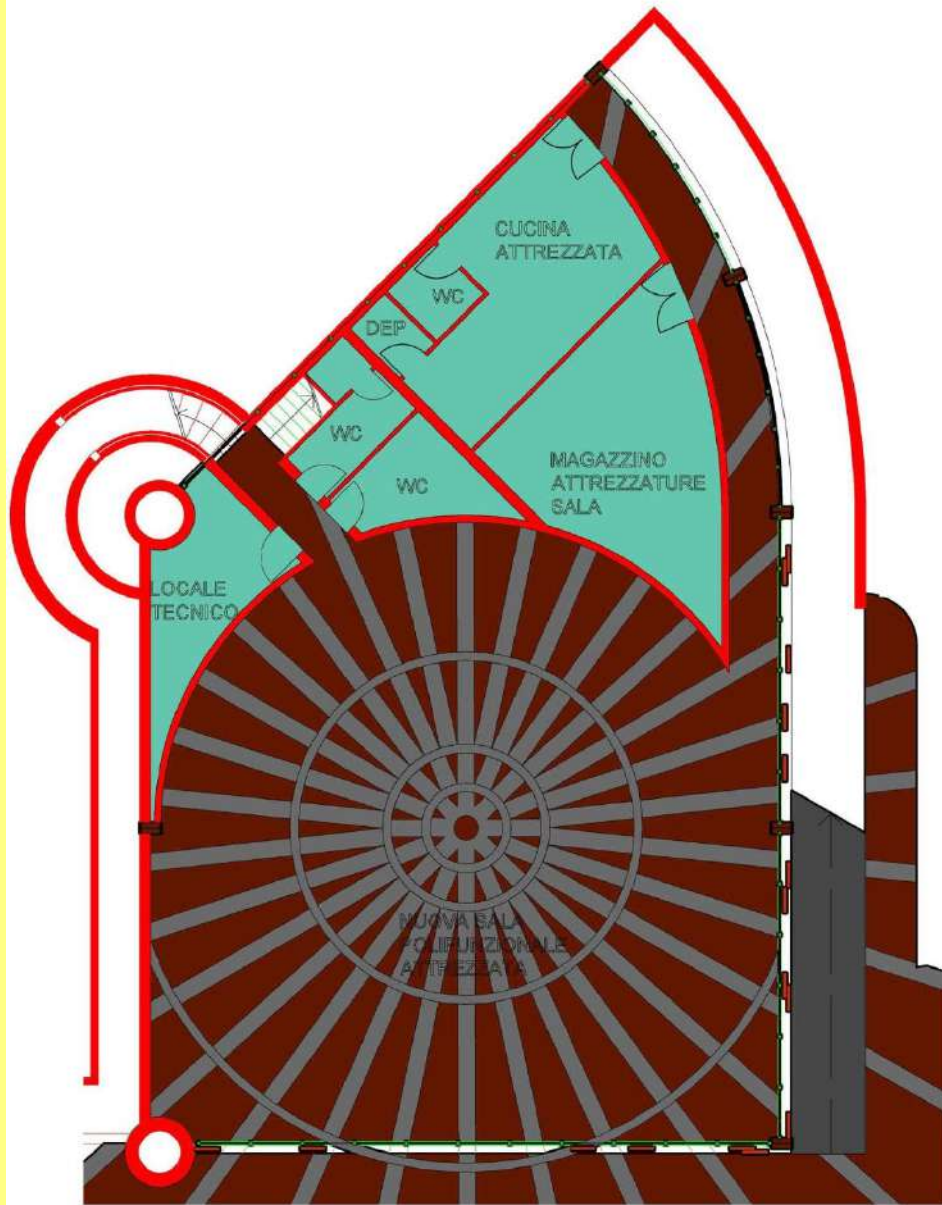

Riqualificazione area mercatale coperta

Corio (To)

Primo concorso a cui partecipano in gruppo associato l'ing. Bavuso, l'arch. Cavallo e l'arch. Silvia Leone.

Il progetto presentato si è classificato al 6° posto, bisogna però sottolineare che la distanza - in punti - dal podio sia inferiore all'unità.

Concorso di Idee

luglio 2012

arch. **LEONE Silvia**

arch. **CAVALLO Alessio Domenico**

ing. **BAVUSO Samuele**

ing.samuelebavuso@yahoo.it

Ing. Samuele Bavuso

Samuele Bavuso

PIANTA PIANO TERRENO

PIANTA PIANO PRIMO

arch. LEONE Silvia
arch. CAVALLO Alessio Domenico
ing. BAVUSO Samuele

ing.samuelebavuso@yahoo.it

Ing. Samuele Bavuso

Samuele Bavuso

prospetto nord-est

arch. LEONE Silvia
arch. CAVALLO Alessio Domenico
ing. BAVUSO Samuele